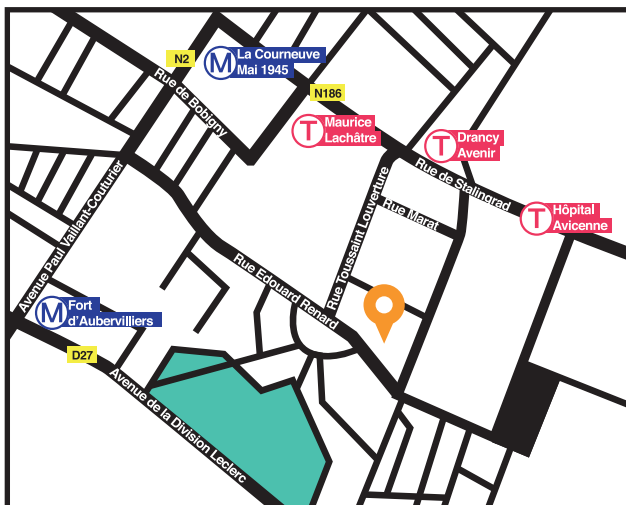

## Pour s'y rendre

91-129 rue Edouard Renard  
Bobigny

### Métro ligne 7

- Fort d'Aubervilliers puis prendre le bus 134 ou 234, ou 330 et descendre la station Place du Marché.
- La Courneuve-8 Mai 1945 puis prendre le tramway T1 (direction Noisy-le-Sec) et descendre à la station Drancy Avenir

### Métro ligne 5

Bobigny-Pablo-Picasso puis prendre le tramway T1 (direction St-Denis) et descendre à la station Drancy Avenir