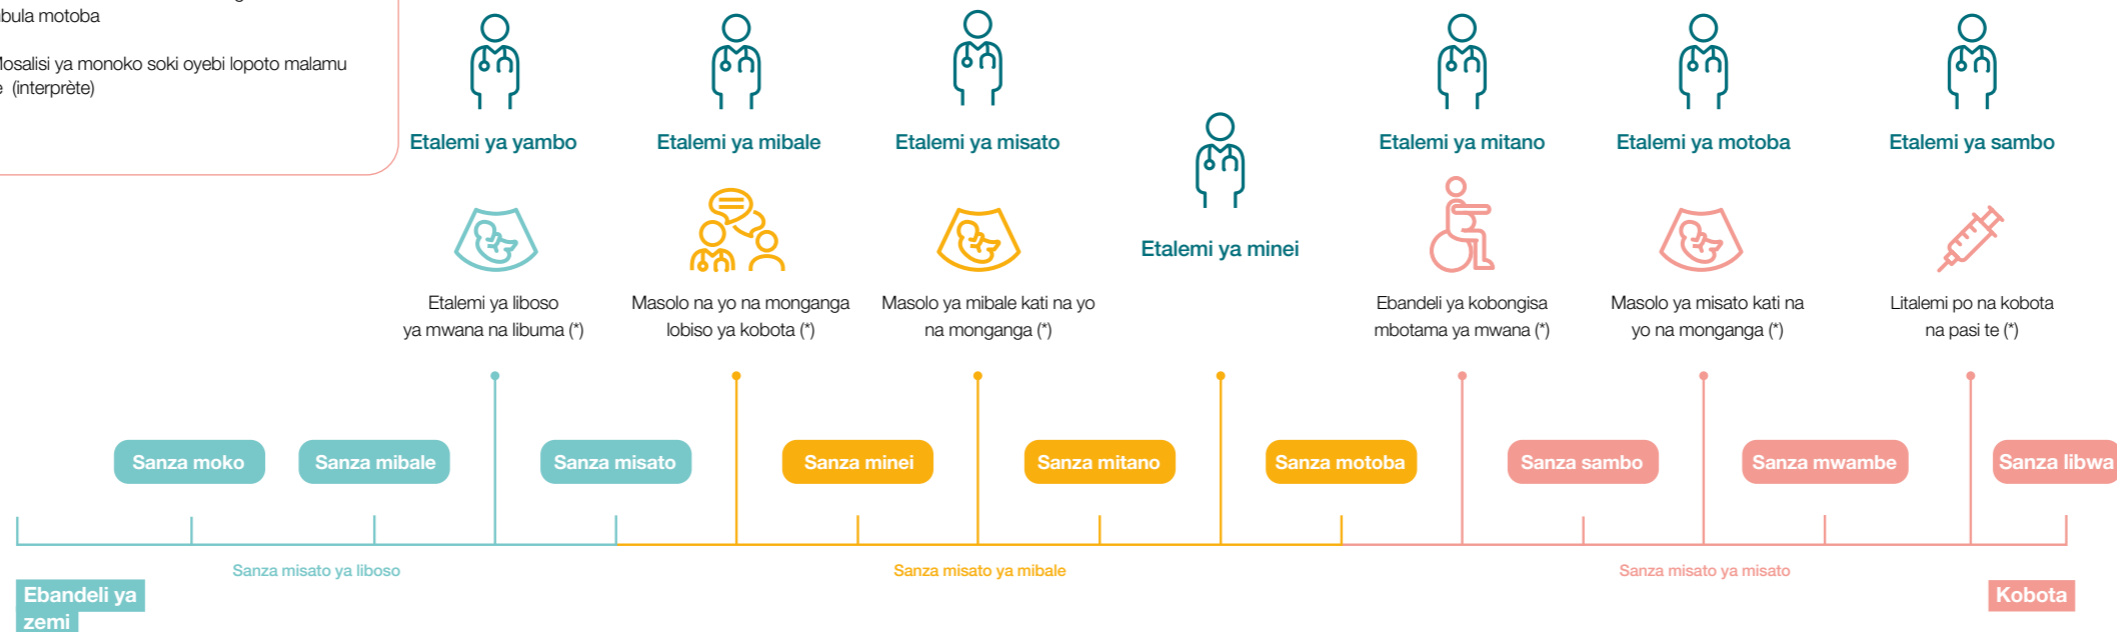

Koyokamela yo, kosalisa na makama ya mutu (kozanga boyokani na kati ya yo na mobali na yo, mateya po na kofanda malamau na kati ya libota...)

Kolanda yo tango nyonso ya zemi na yo (kolia, kobongisa makambo nyonso po obota malamau...)

Kolakisa yo ndenga ya kokengela mwana na yo banda mokolo akobatama ti tango akokokisa mbula motoba

Mosalisi ya monoko soki oyebe lopoto malamau te (interprète)

ELOKO OSENGAMI KOSALA NA EBANDELI YA ZEMI NA YO :

Kokengela bopeto ya mino na yo

Mangwele (maladi ya malili, Covid 19...)

Kotika komela masanga, komela likaya pe bangi, mabele oyo ba mama baliyaka...

Komikomisa esika ya kokengela ba mama ya zemi (eleka te ba sanza motoba banda ebandeli ya zemi)

BA NDIINGISA :

* **Masano sambo oyo esengeli kosalama :** mbala yakomonana na monganga to pe mama ya kosalisa kobota.

* **Masolo liboso ya kobota :** kosolola kati ya yo na monganga to mama ya kosalisa kobota ozala yo moko to pe ozala elongo na mobali na yo.

* **Mayekoli sambo po na koyeba kozela kobota :** malakisi na maye matali makambo ya zemi, bobotami, bilamba ya mwana moke, koyeba po na kolungonu ya nzoto ya mwana. Masano ya kopema pe kopemisa nzoto.

* **Malandeli po na kokima nzoto pasi (anesthésie) :** kosolola na monganga atali likambo wana esengelami tango ya kobota na kisi ya tonga (péridurale).

Bitape ya zemi pe elandeli ya monganga na kati ya PMI

(ekoki kosalama epayi ya monganga, ya mama ya kobotisa, na lopitalo ya ba mama ya zemi oyo yo moko okopona)

TANGO PE MIKOLU YA MOSALA YA PMI PO NA KOFONGOLA NDIKISA PO NA KOLANDELAMA NA OYO ETALI KOLONGONU YA NZOTU : OKOTALA LIKAMBO WANA YO NA BILO YA PMI.

Ba lopitalo ya leta oyo etali makambo ya basi ya zemi na kati ya engumba Seine-Saint-Denis :

Hôpital Robert Ballanger
93600 AULNAY-SOUS-BOIS,
01.75.63.60.61

Hôpital Jean Verdier
avenue du 14 juillet,
93140 BONDY,
01.48.02.60.30

Hôpital Delafontaine
2 rue Pierre Delafontaine,
93200 SAINT-DENIS,
01.42.35.61.40

Centre Hospitalier
10 rue du Général Leclerc,
93370 MONTFERMEIL,
01.41.70.81.14

Hôpital André Grégoire
56 bld de la Boissière,
93100 MONTREUIL,
01.49.20.72.38

Na lopitalo ya basi ya zemi

Etalemi ya sambo

SIMA YA KOBOTA :

Ebongisami ete okomona monganga kati ya poso motoba na poso mwambe sima ya kobota. Wana yo okomonana na monganga to pe mama oyo abotisaka basi.