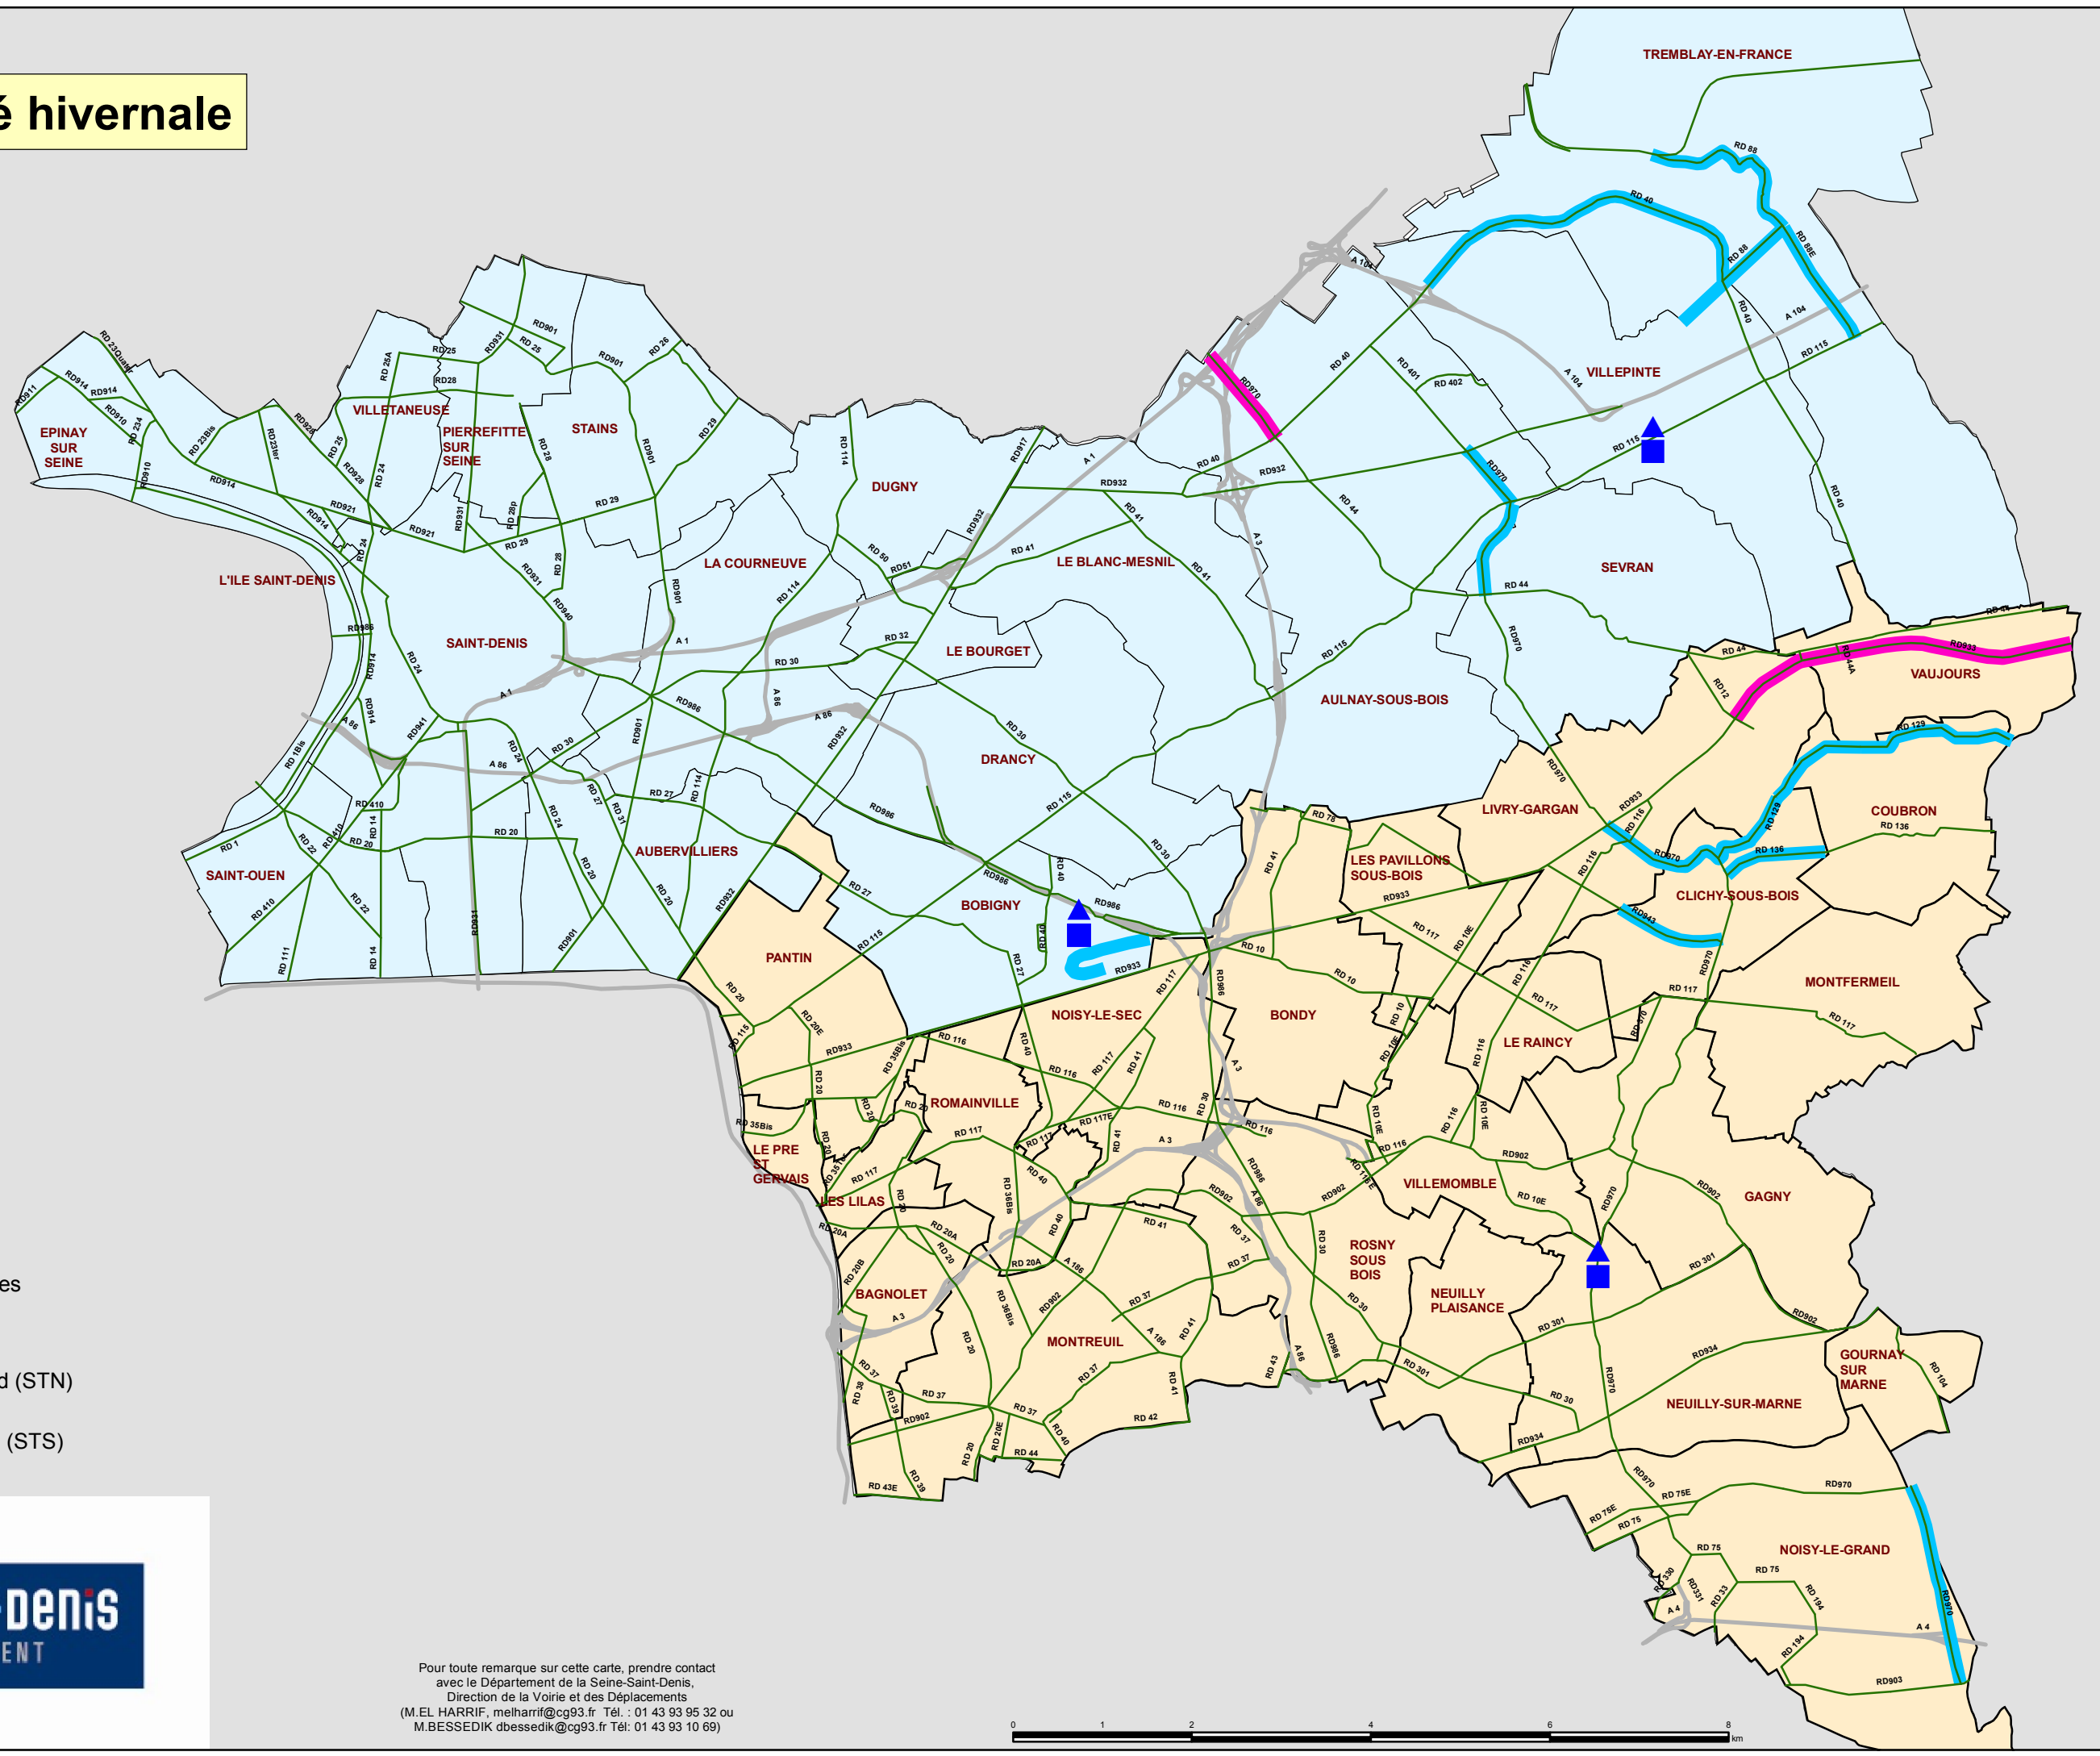

Viabilité hivernale

Réseau viabilité hivernale

- █ NIVEAU N1
- █ NIVEAU N2
- ▲ Centres d'exploitation

Réseau routier

- Voiries départementales

Services territoriaux

- Service Territorial Nord (STN)
- Service Territorial Sud (STS)

Pour toute remarque sur cette carte, prendre contact avec le Département de la Seine-Saint-Denis, Direction de la Voirie et des Déplacements
 (M.EL HARRIF, melharri@cg93.fr Tél. : 01 43 93 95 32 ou M.BESSEDIK dbessedik@cg93.fr Tél: 01 43 93 10 69)