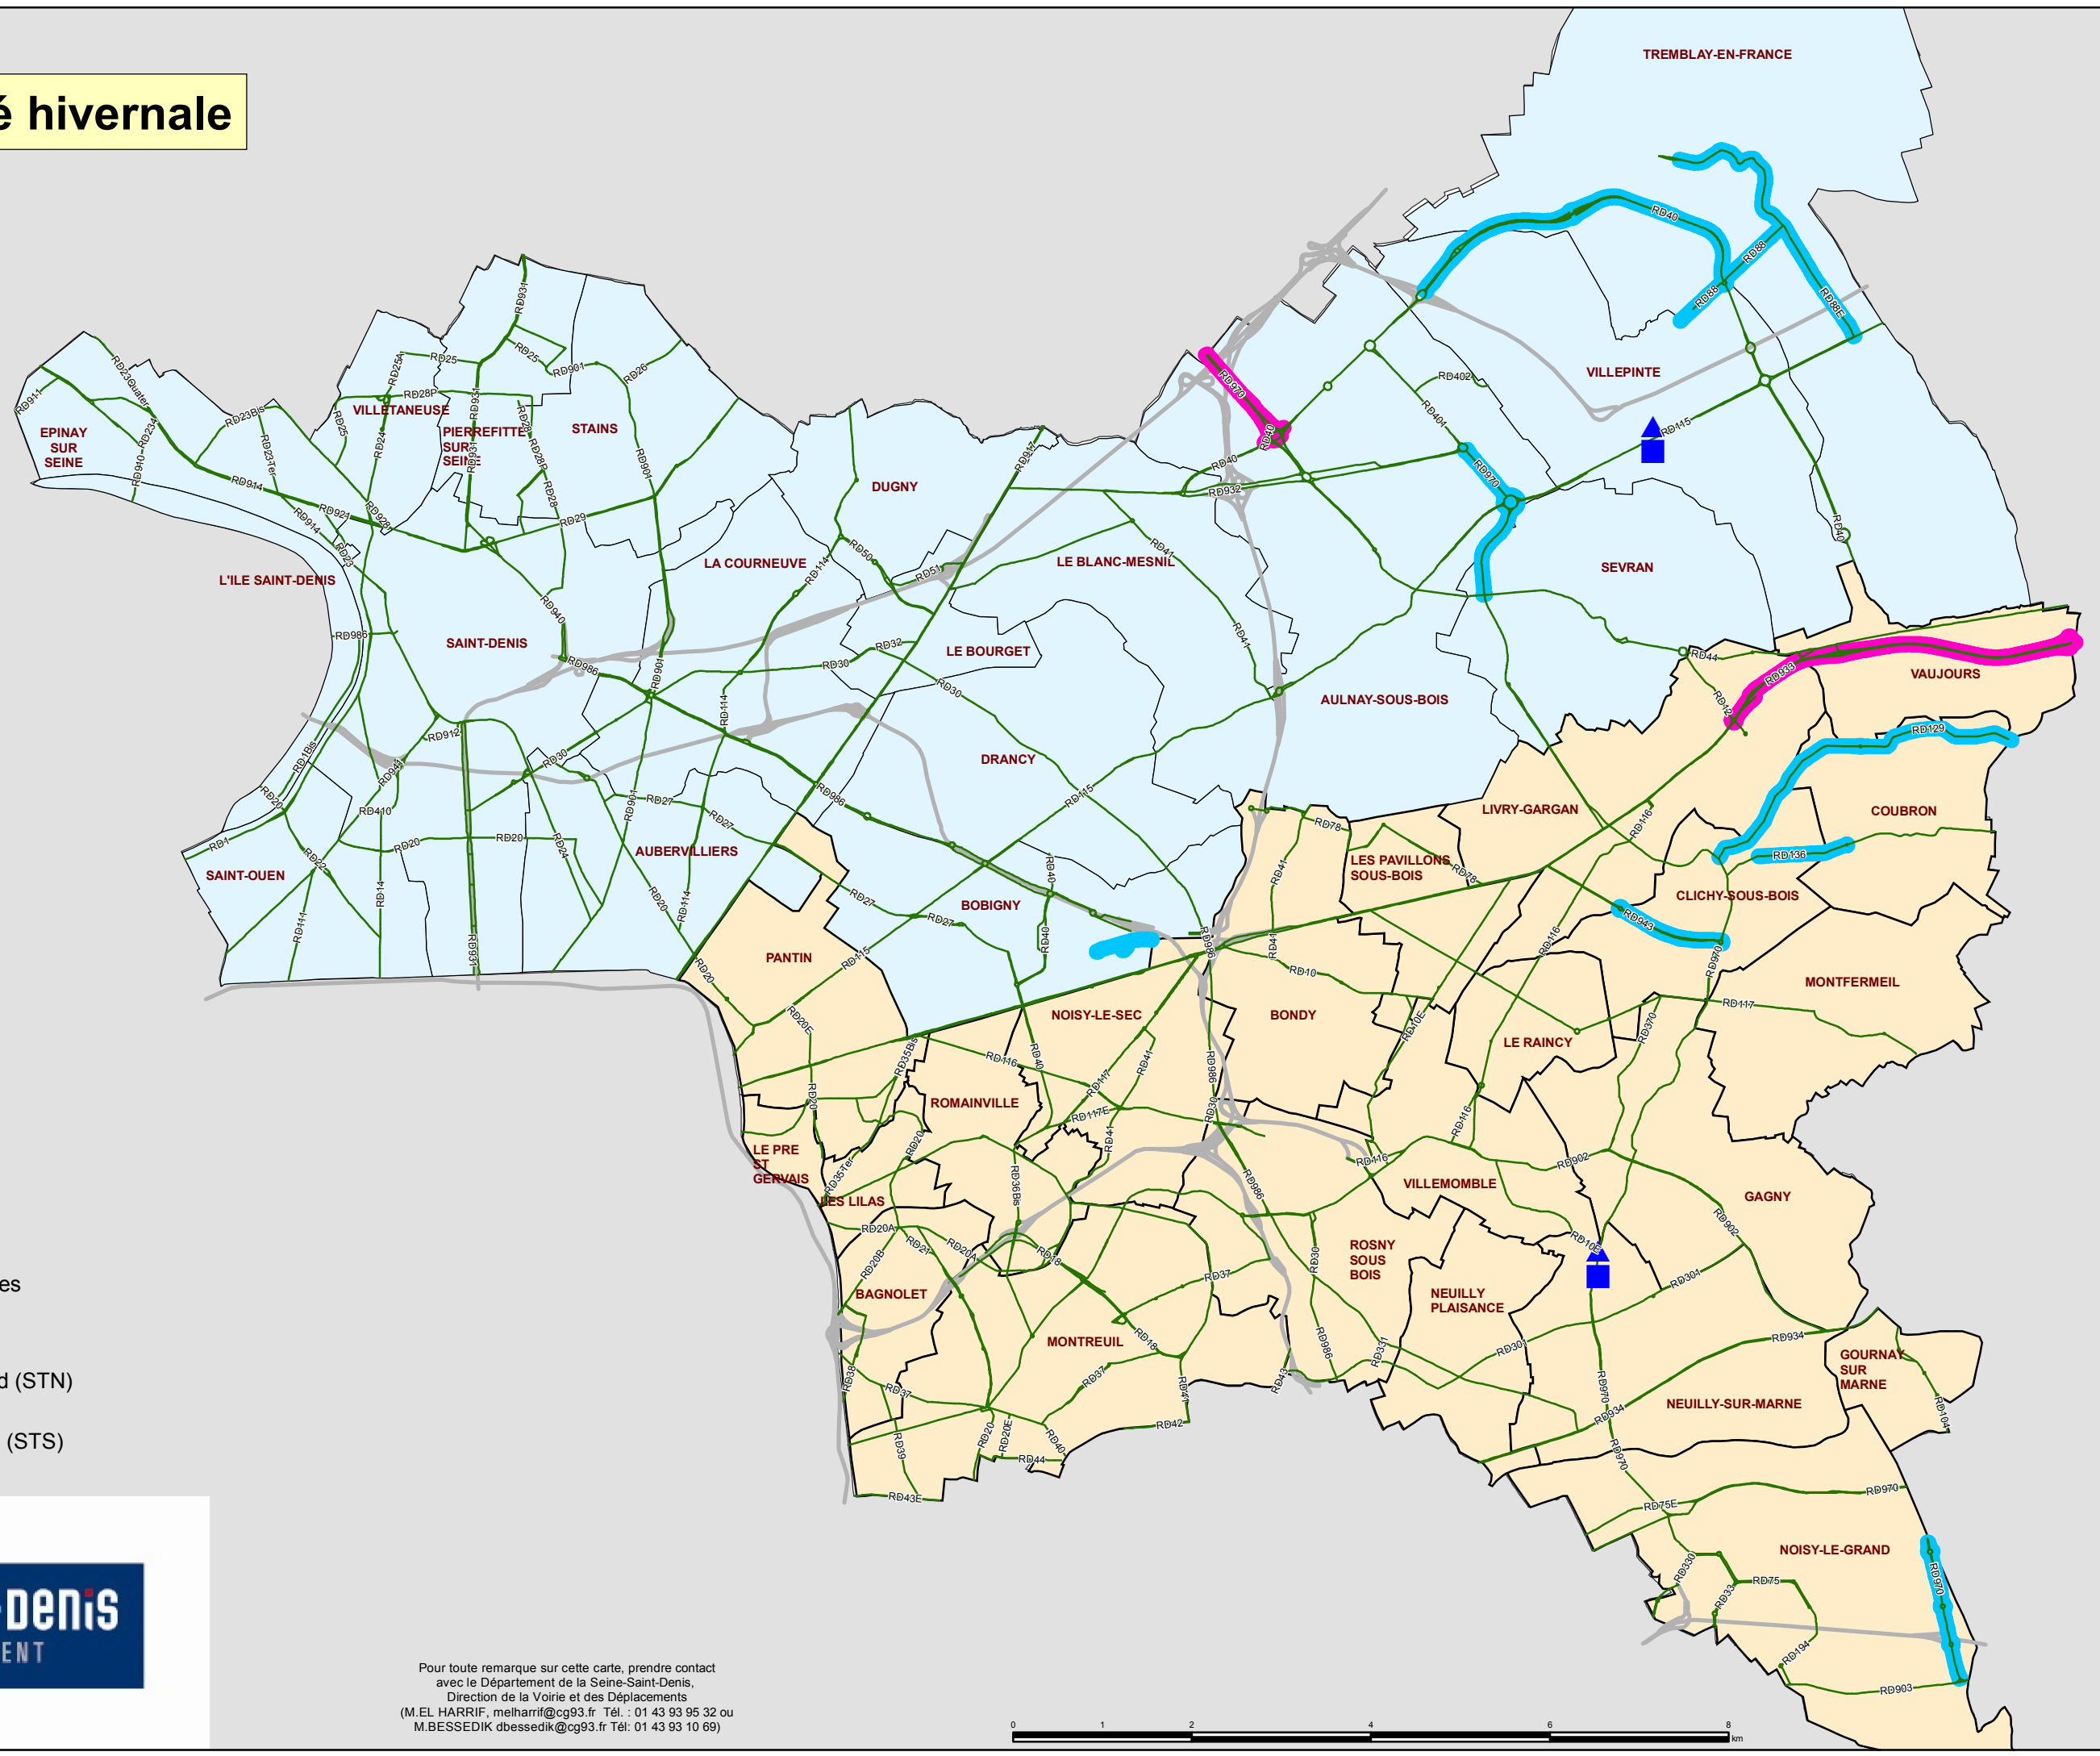

Viabilité hivernale

Réseau viabilité hivernale

- █ NIVEAU N1
- █ NIVEAU N2
- ▲ Centres d'exploitation

Réseau routier

- Voiries départementales

Services territoriaux

- Service Territorial Nord (STN)
- Service Territorial Sud (STS)

Pour toute remarque sur cette carte, prendre contact avec le Département de la Seine-Saint-Denis, Direction de la Voirie et des Déplacements (M.EL HARRIF, melharrif@cg93.fr Tél. : 01 43 93 95 32 ou M.BESSEDIK dbessedik@cg93.fr Tél: 01 43 93 10 69)