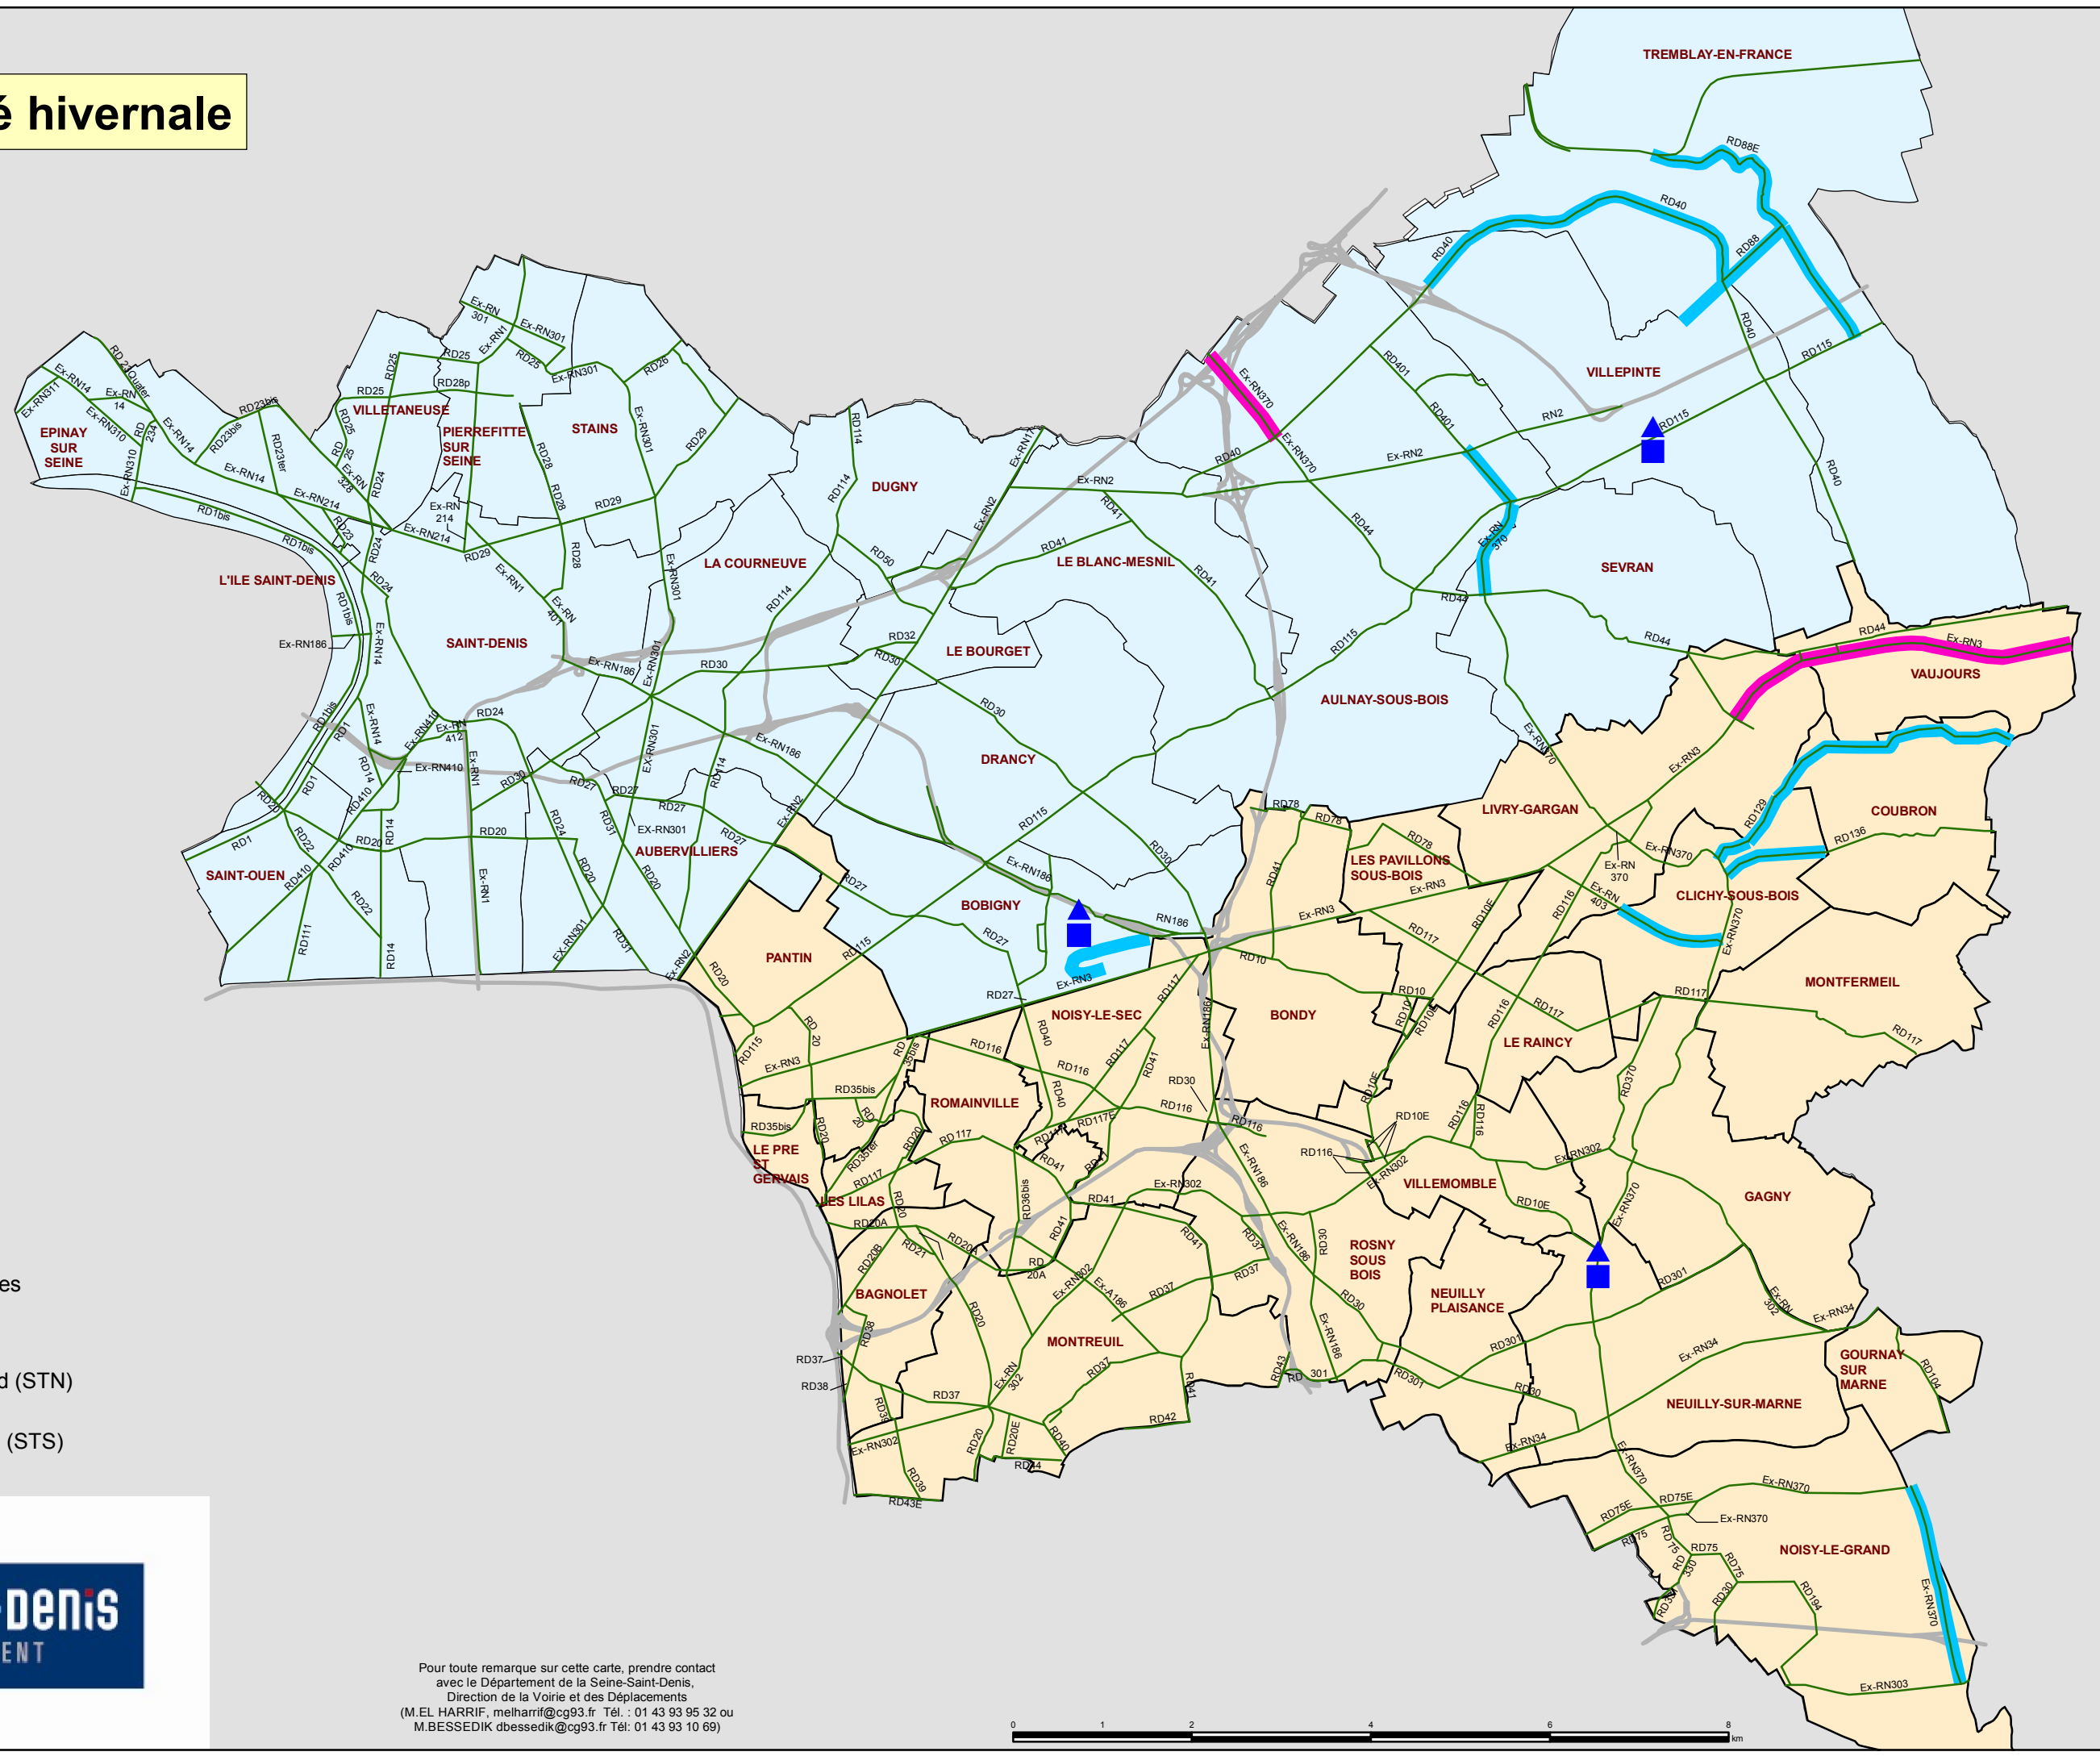

# Viabilité hivernale

## Réseau viabilité hivernale

- NIVEAU N1
- NIVEAU N2
- ▲ Centres d'exploitation

## Réseau routier

- Voiries départementales

## Services territoriaux

- Service Territorial Nord (STN)
- Service Territorial Sud (STS)

Pour toute remarque sur cette carte, prendre contact avec le Département de la Seine-Saint-Denis, Direction de la Voirie et des Déplacements (M.EL.HARRIF, melharrif@cg93.fr Tél. : 01 43 93 95 32 ou M.BESSEDIK dbessedik@cg93.fr Tél: 01 43 93 10 69)