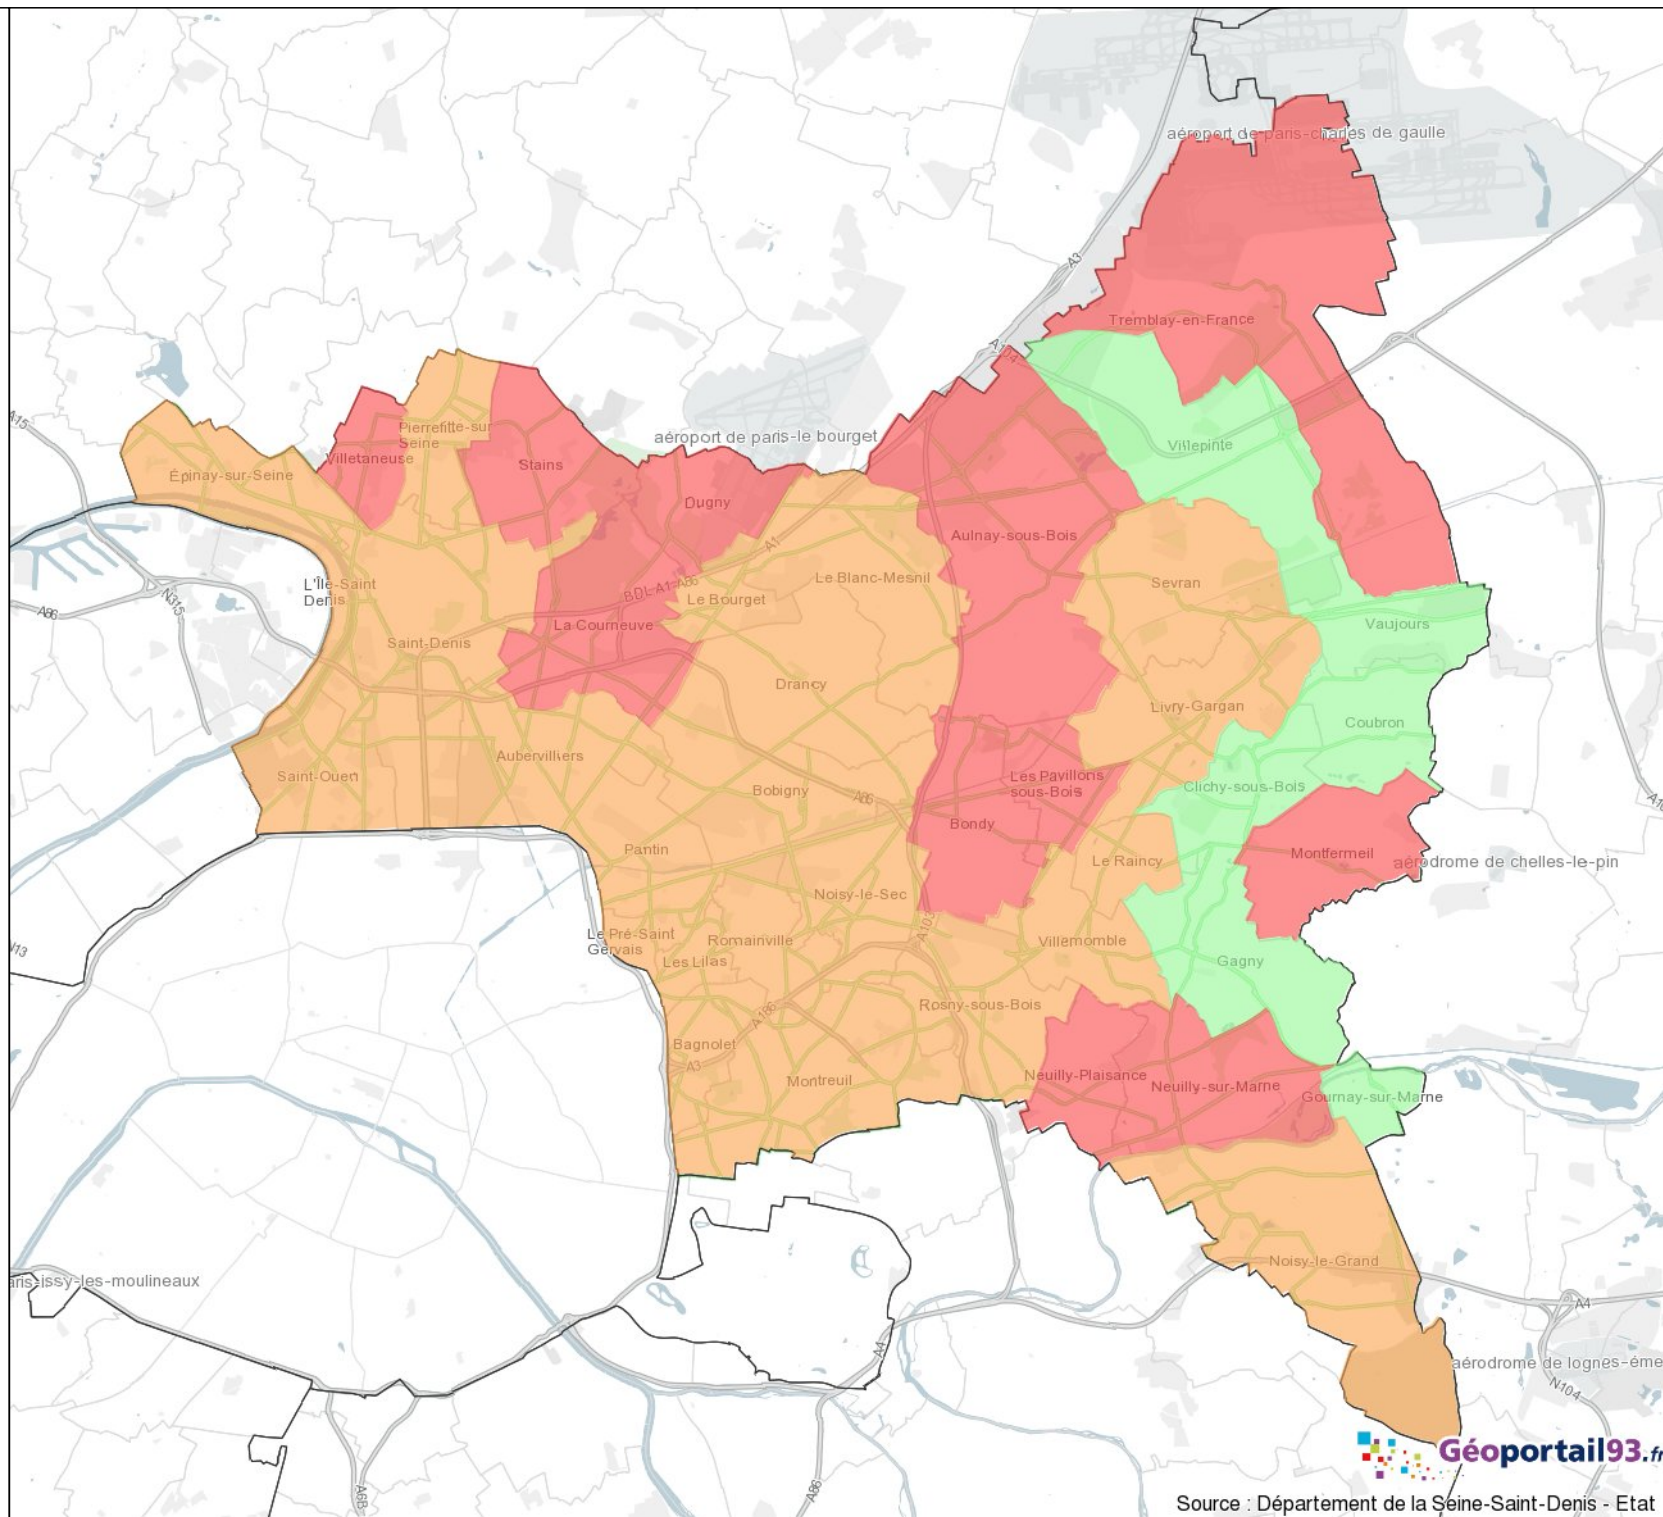

Opérateurs THD par commune

Déploiement du THD par commune :

- Orange
- SFR
- Débitix

0 1300 2600 3900 5200 m

Généré le 01/10/2018

Source : Département de la Seine-Saint-Denis - Etat